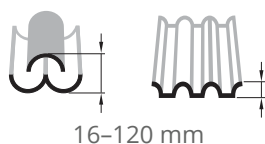

UCX

Uniwersalny kołnierz kombi