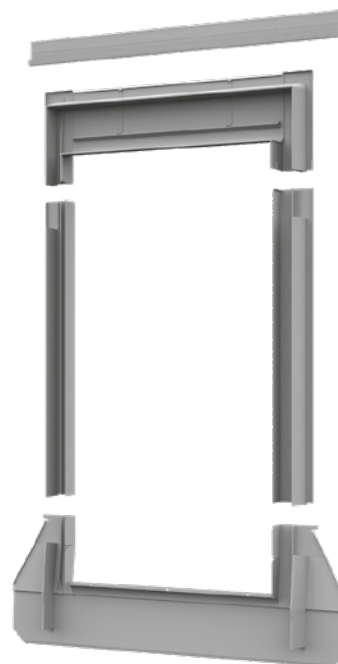

FTX

Kołnierz do pokryć płaskich zakładkowych

16-50 mm

FUNKCJE

Pełna wodoszczelność

Łatwy montaż

Produkt odporny na warunki atmosferyczne i promieniowanie UV

Produkt nie zawiera ołowiu

Wyposażony w boczną uszczelkę piankową

Aluminiowy fartuch zapewniający doskonałą szczelność z profilowanym pokryciem dachowym – rynienka odwadniająca w cenie

DOTYCZY

Dachów z nachyleniem połaci dachowej w zakresie 15-90°

Wysokości profilu dachówki 16-50 mm

MATERIAŁ

Aluminium

Szary, lakierowany proszkowo, RAL 7043

TABELA KOMPATYBILNOŚCI KOŁNIERZA

KOD ROZMIARU OKNA	KOD KOŁNIERZA
C2A	FTX C2A
C4A	FTX C4A
F6A	FTX F6A
M4A	FTX M4A
M6A	FTX M6A
M8A	FTX M8A
S6A	FTX S6A