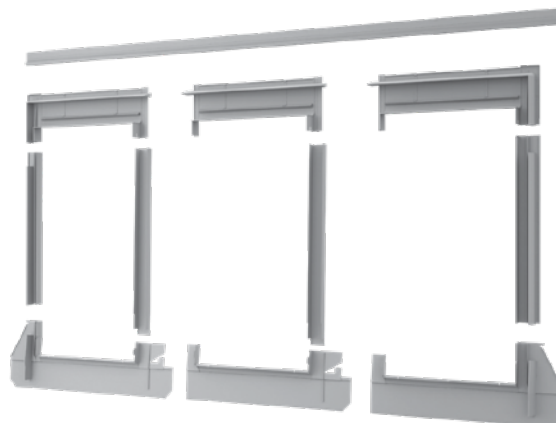

FCX

Kołnierz kombi do dachówek płaskich zakładkowych

FUNKCJE

Doskonała wodoszczelność

Łatwy montaż

Produkt odporny na warunki atmosferyczne i promieniowanie UV

Produkt nie zawiera ołowiu

Wyposażony w boczną uszczelkę piankową

Płaski dolny element kołnierza zapewnia idealne przyleganie do dachówki płaskiej zakładkowej

DOTYCZY

Dachów z nachyleniem połaci dachowej w zakresie 15-90°

Wysokości profilu dachówki 16-50 mm

MATERIAŁ

Aluminium