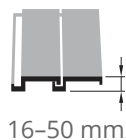

FCX

Kołnierz kombi do dachówek płaskich zakładkowych